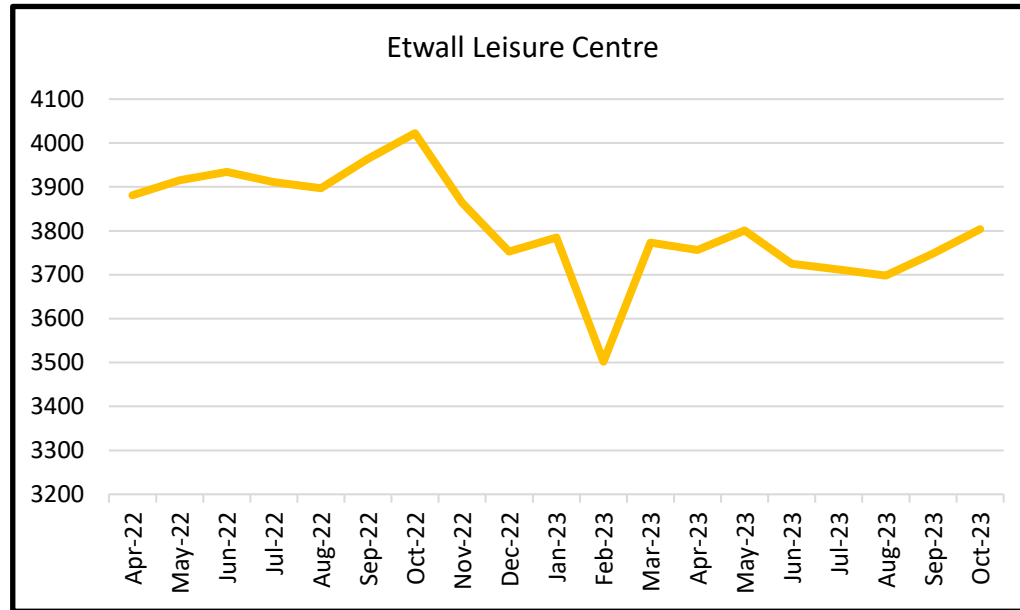

Active Nation – Etwall

	Venue	DD Supporters	Annual Supporters	Swim Lessons	Totals
Apr-22	Etwall Leisure Centre	80	32	58	170
May-22	Etwall Leisure Centre	64	35	59	158
Jun-22	Etwall Leisure Centre	88	54	36	178
Jul-22	Etwall Leisure Centre	84	29	23	136
Aug-22	Etwall Leisure Centre	94	39	51	184
Sep-22	Etwall Leisure Centre	75	219	59	353
Oct-22	Etwall Leisure Centre	65	22	29	116
Nov-22	Etwall Leisure Centre	67	22	32	121
Dec-22	Etwall Leisure Centre	33	6	9	48
Jan-23	Etwall Leisure Centre	102	56	34	192
Feb-23	Etwall Leisure Centre	38	280	25	343
Mar-23	Etwall Leisure Centre	76	132	26	234
Apr-23	Etwall Leisure Centre	48	51	31	130
May-23	Etwall Leisure Centre	46	63	30	139
Jun-23	Etwall Leisure Centre	41	73	33	147
Jul-23	Etwall Leisure Centre	37	83	26	146
Aug-23	Etwall Leisure Centre	16	166	52	234
Sep-23	Etwall Leisure Centre	23	210	70	303
Oct-23	Etwall Leisure Centre	12	67	44	123

Active Nation – Etwall

Apr-22	May-22	Jun-22	Jul-22	Aug-22	Sep-22	Oct-22	Nov-22	Dec-22	Jan-23	Feb-23	Mar-23	Apr-23	May-23	Jun-23	Jul-23	Aug-23	Sep-23	Oct-23
2800	2775	2758	2712	2676	2719	2659	2630	2534	2573	2366	2585	2613	2605	2568	2548	2588	2579	2591

Active Nation – Etwall

Apr-22	May-22	Jun-22	Jul-22	Aug-22	Sep-22	Oct-22	Nov-22	Dec-22	Jan-23	Feb-23	Mar-23	Apr-23	May-23	Jun-23	Jul-23	Aug-23	Sep-23	Oct-23
1081	1140	1176	1199	1221	1245	1363	1234	1219	1212	1136	1188	1143	1196	1157	1164	1110	1169	1213

Active Nation – Etwall

Apr-22	May-22	Jun-22	Jul-22	Aug-22	Sep-22	Oct-22	Nov-22	Dec-22	Jan-23	Feb-23	Mar-23	Apr-23	May-23	Jun-23	Jul-23	Aug-23	Sep-23	Oct-23
3881	3915	3934	3911	3897	3964	4022	3864	3753	3785	3502	3773	3756	3801	3725	3712	3698	3748	3804