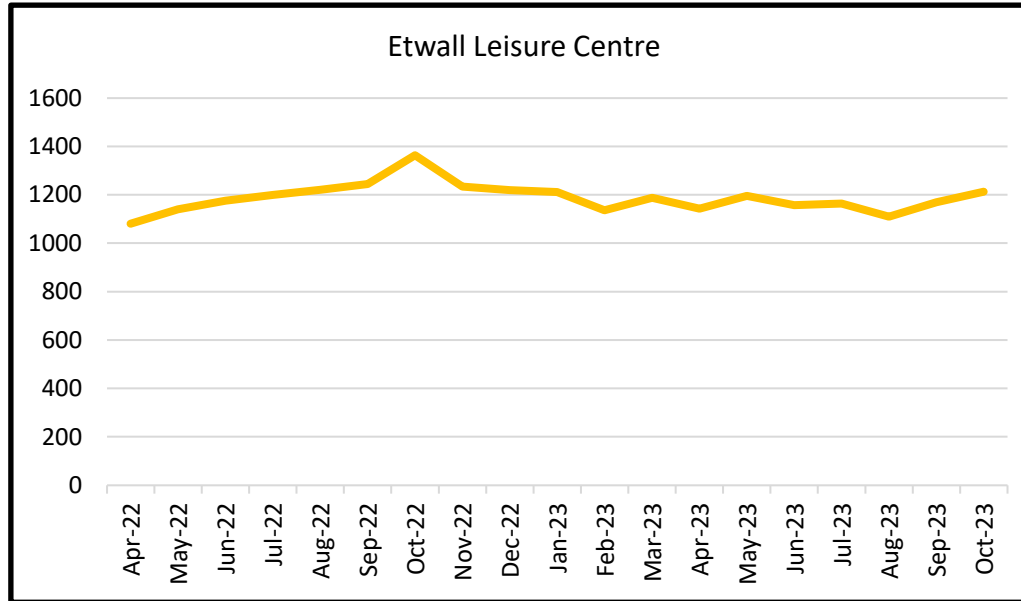

Active Nation – Etwall

Apr-22	May-22	Jun-22	Jul-22	Aug-22	Sep-22	Oct-22	Nov-22	Dec-22	Jan-23	Feb-23	Mar-23	Apr-23	May-23	Jun-23	Jul-23	Aug-23	Sep-23	Oct-23
1081	1140	1176	1199	1221	1245	1363	1234	1219	1212	1136	1188	1143	1196	1157	1164	1110	1169	1213