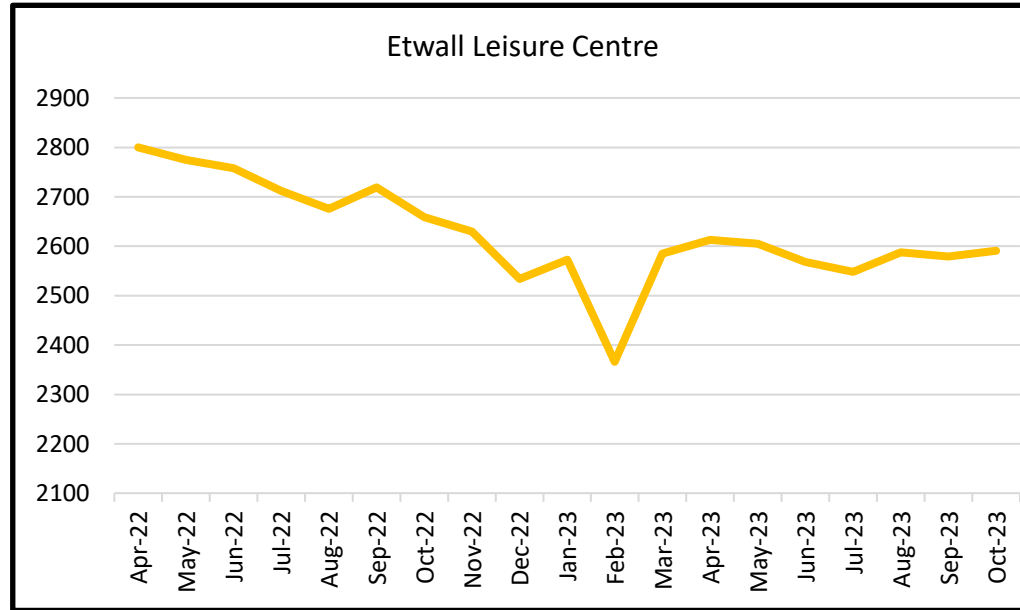

Active Nation – Etwall

Apr-22	May-22	Jun-22	Jul-22	Aug-22	Sep-22	Oct-22	Nov-22	Dec-22	Jan-23	Feb-23	Mar-23	Apr-23	May-23	Jun-23	Jul-23	Aug-23	Sep-23	Oct-23
2800	2775	2758	2712	2676	2719	2659	2630	2534	2573	2366	2585	2613	2605	2568	2548	2588	2579	2591